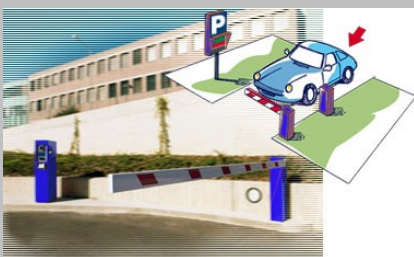

TORNELLI E PORTELLI ELETTRICI

MAREL SRL
VIA B.BUOZZI N.56
60044 FABRIANO (AN)
tel.0732 22259
fax.0732628802
info@marelsrl.com
www.marelsrl.com

Marel srl