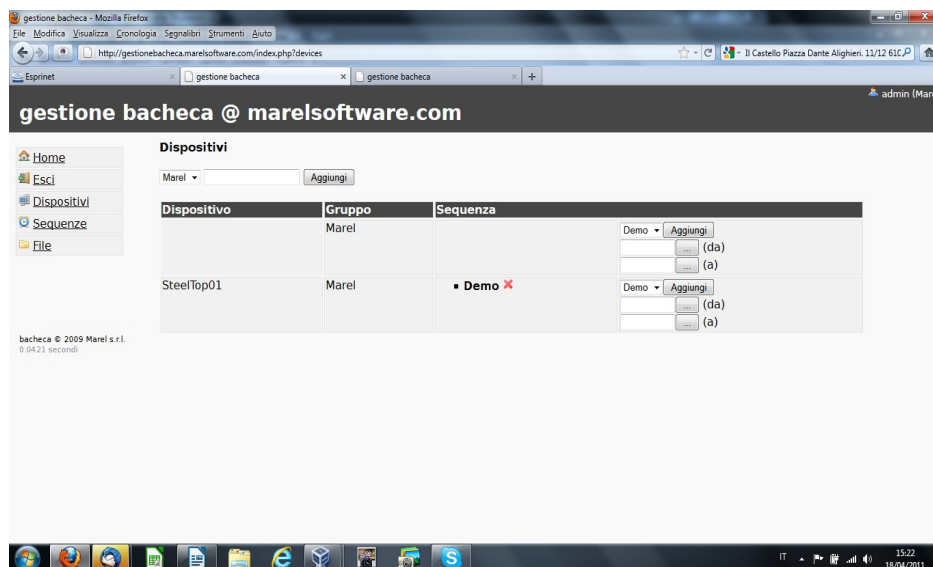

Il software può gestire diversi dispositivi remoti (bacheche) che vengono raggiunte tramite internet ed un indirizzo ip univoco.