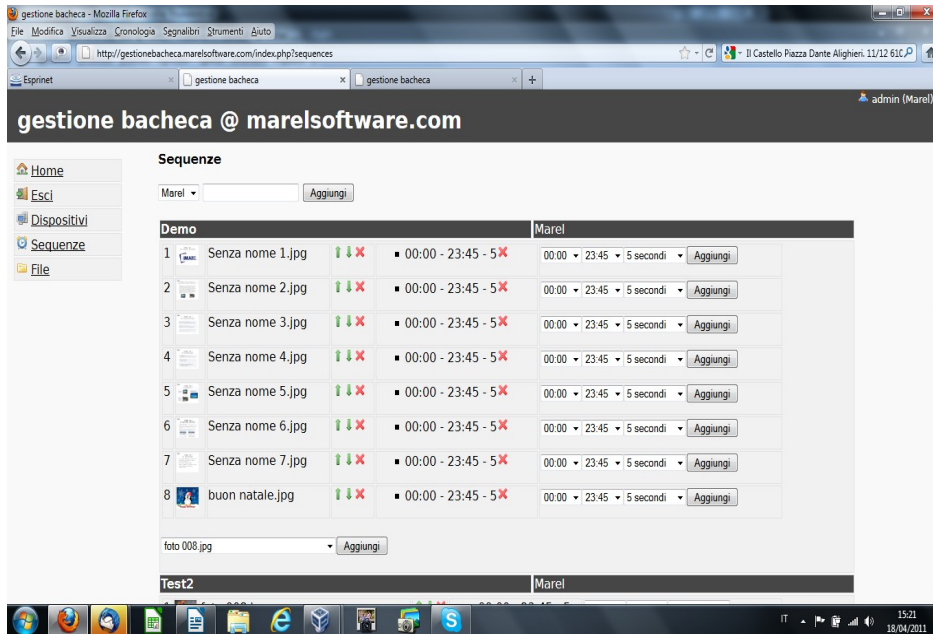

gestione bacheca @ marelsoftware.com

il software per la gestione della bacheca marel è interamente progettato dal nostro gruppo software e può essere integrato nelle funzionalità dalle specifiche del cliente.

Il nostro attuale progetto prevede la possibilità da remoto da parte dell'amministratore del sistema di scaricare file in formato doc , pdf xls , txt , immagini e video che vengono visualizzati direttamente sulla bacheca appena la modifica viene effettuata.